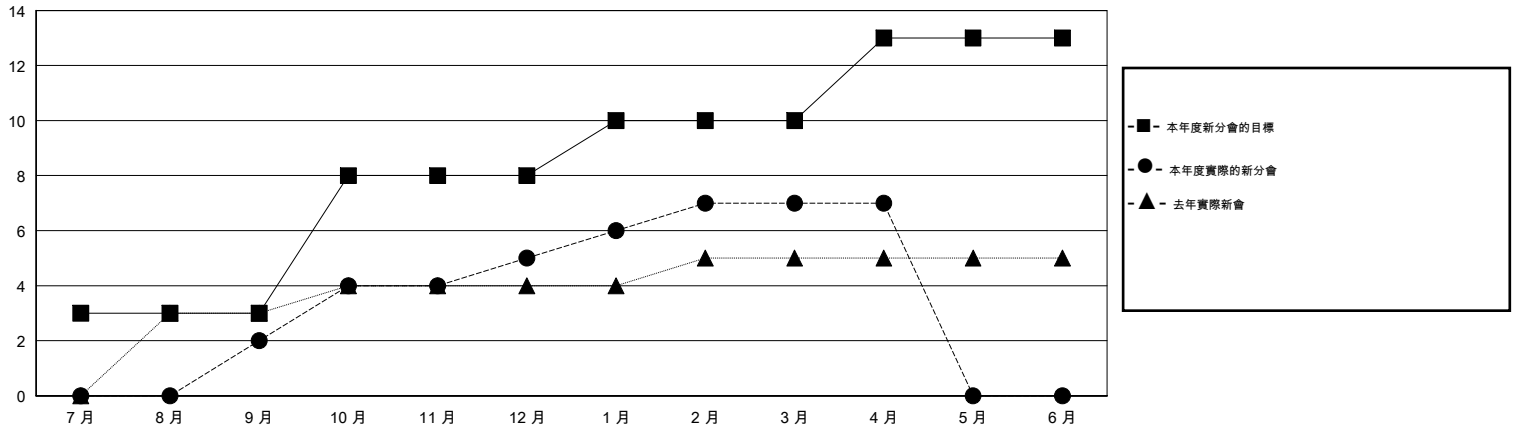

MONTHLY MEMBERSHIP PROGRESS REPORT

District 388

Results as of: 4/30/2017

GMT: ZE RAN SU

地點 CHINA

GMT憲章區

分會			
成果 2016-2017			
季	新分會目標	新會	會員流失的分會
7月/8月/9月	3	2	0
10月/11月/12月	5	3	0
1月/2月/3月	2	2	0
4月/5月/6月	3	0	0

位會員@每位須繳			
成果 2016-2017			
季	新會員淨增長目標 (不含復籍或轉會)	實際新會員增長數 (不含復籍或轉會)	實際退會會員 (包括轉會)
7月/8月/9月	145	477	109
10月/11月/12月	295	231	32
1月/2月/3月	70	163	11
4月/5月/6月	245	3	3

目標與實際新會累積