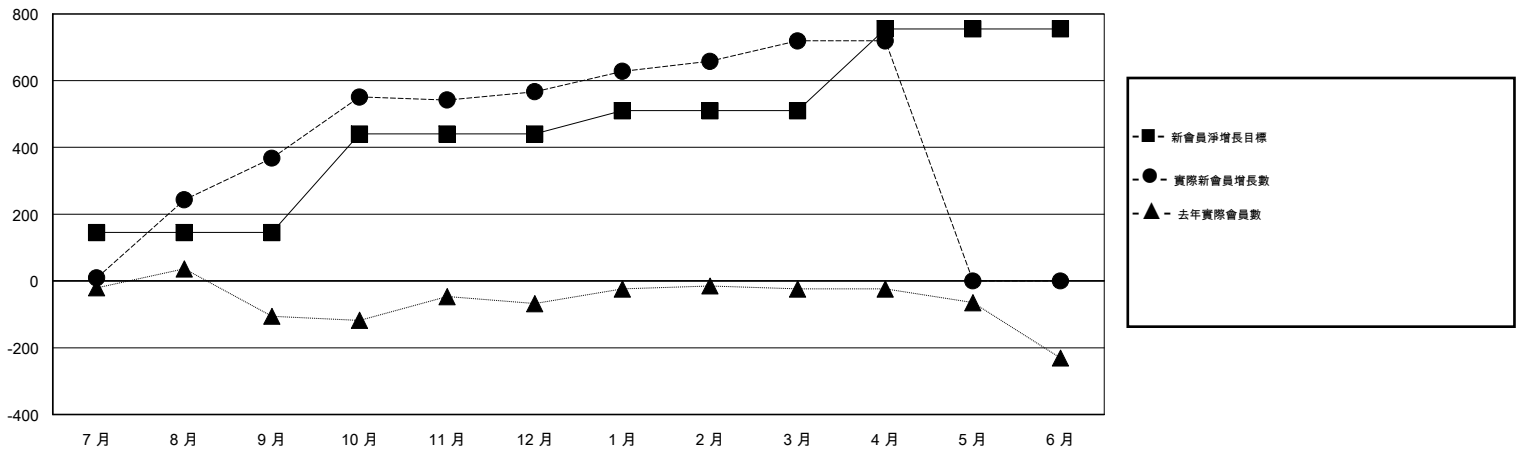

目標和實際會員累積

已取消的分會: 0	46 CLUBS OF 47 增添1位或以上的新會員	性別分佈
放棄的會員		男 1,253 (63.80%)
過世 0		女 711 (36.20%)
分會已取消 0	點擊這裡取得累計會員數據	總計家庭單位會員數 37
其他 155		支付減半會費的家庭會員 19
總計 155